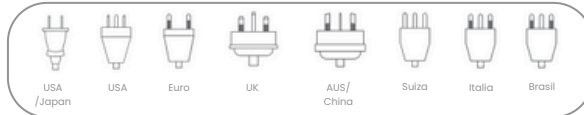

# Adaptador de Viaje UC606B y UC606B

COMING SOON

Adaptador de Viaje Mundial con Multipuerto USB-A y USB-C

**Especificaciones del producto:**  
Max Ac Current: 100w at 10v,2500W at 250V  
Dual 10A fuses inside  
Materiat: High quality PC fire retardant  
ACVoltage: 100-250V  
USB-A Output: 2.4 A Max  
USB-C Output: 2.4 A Max